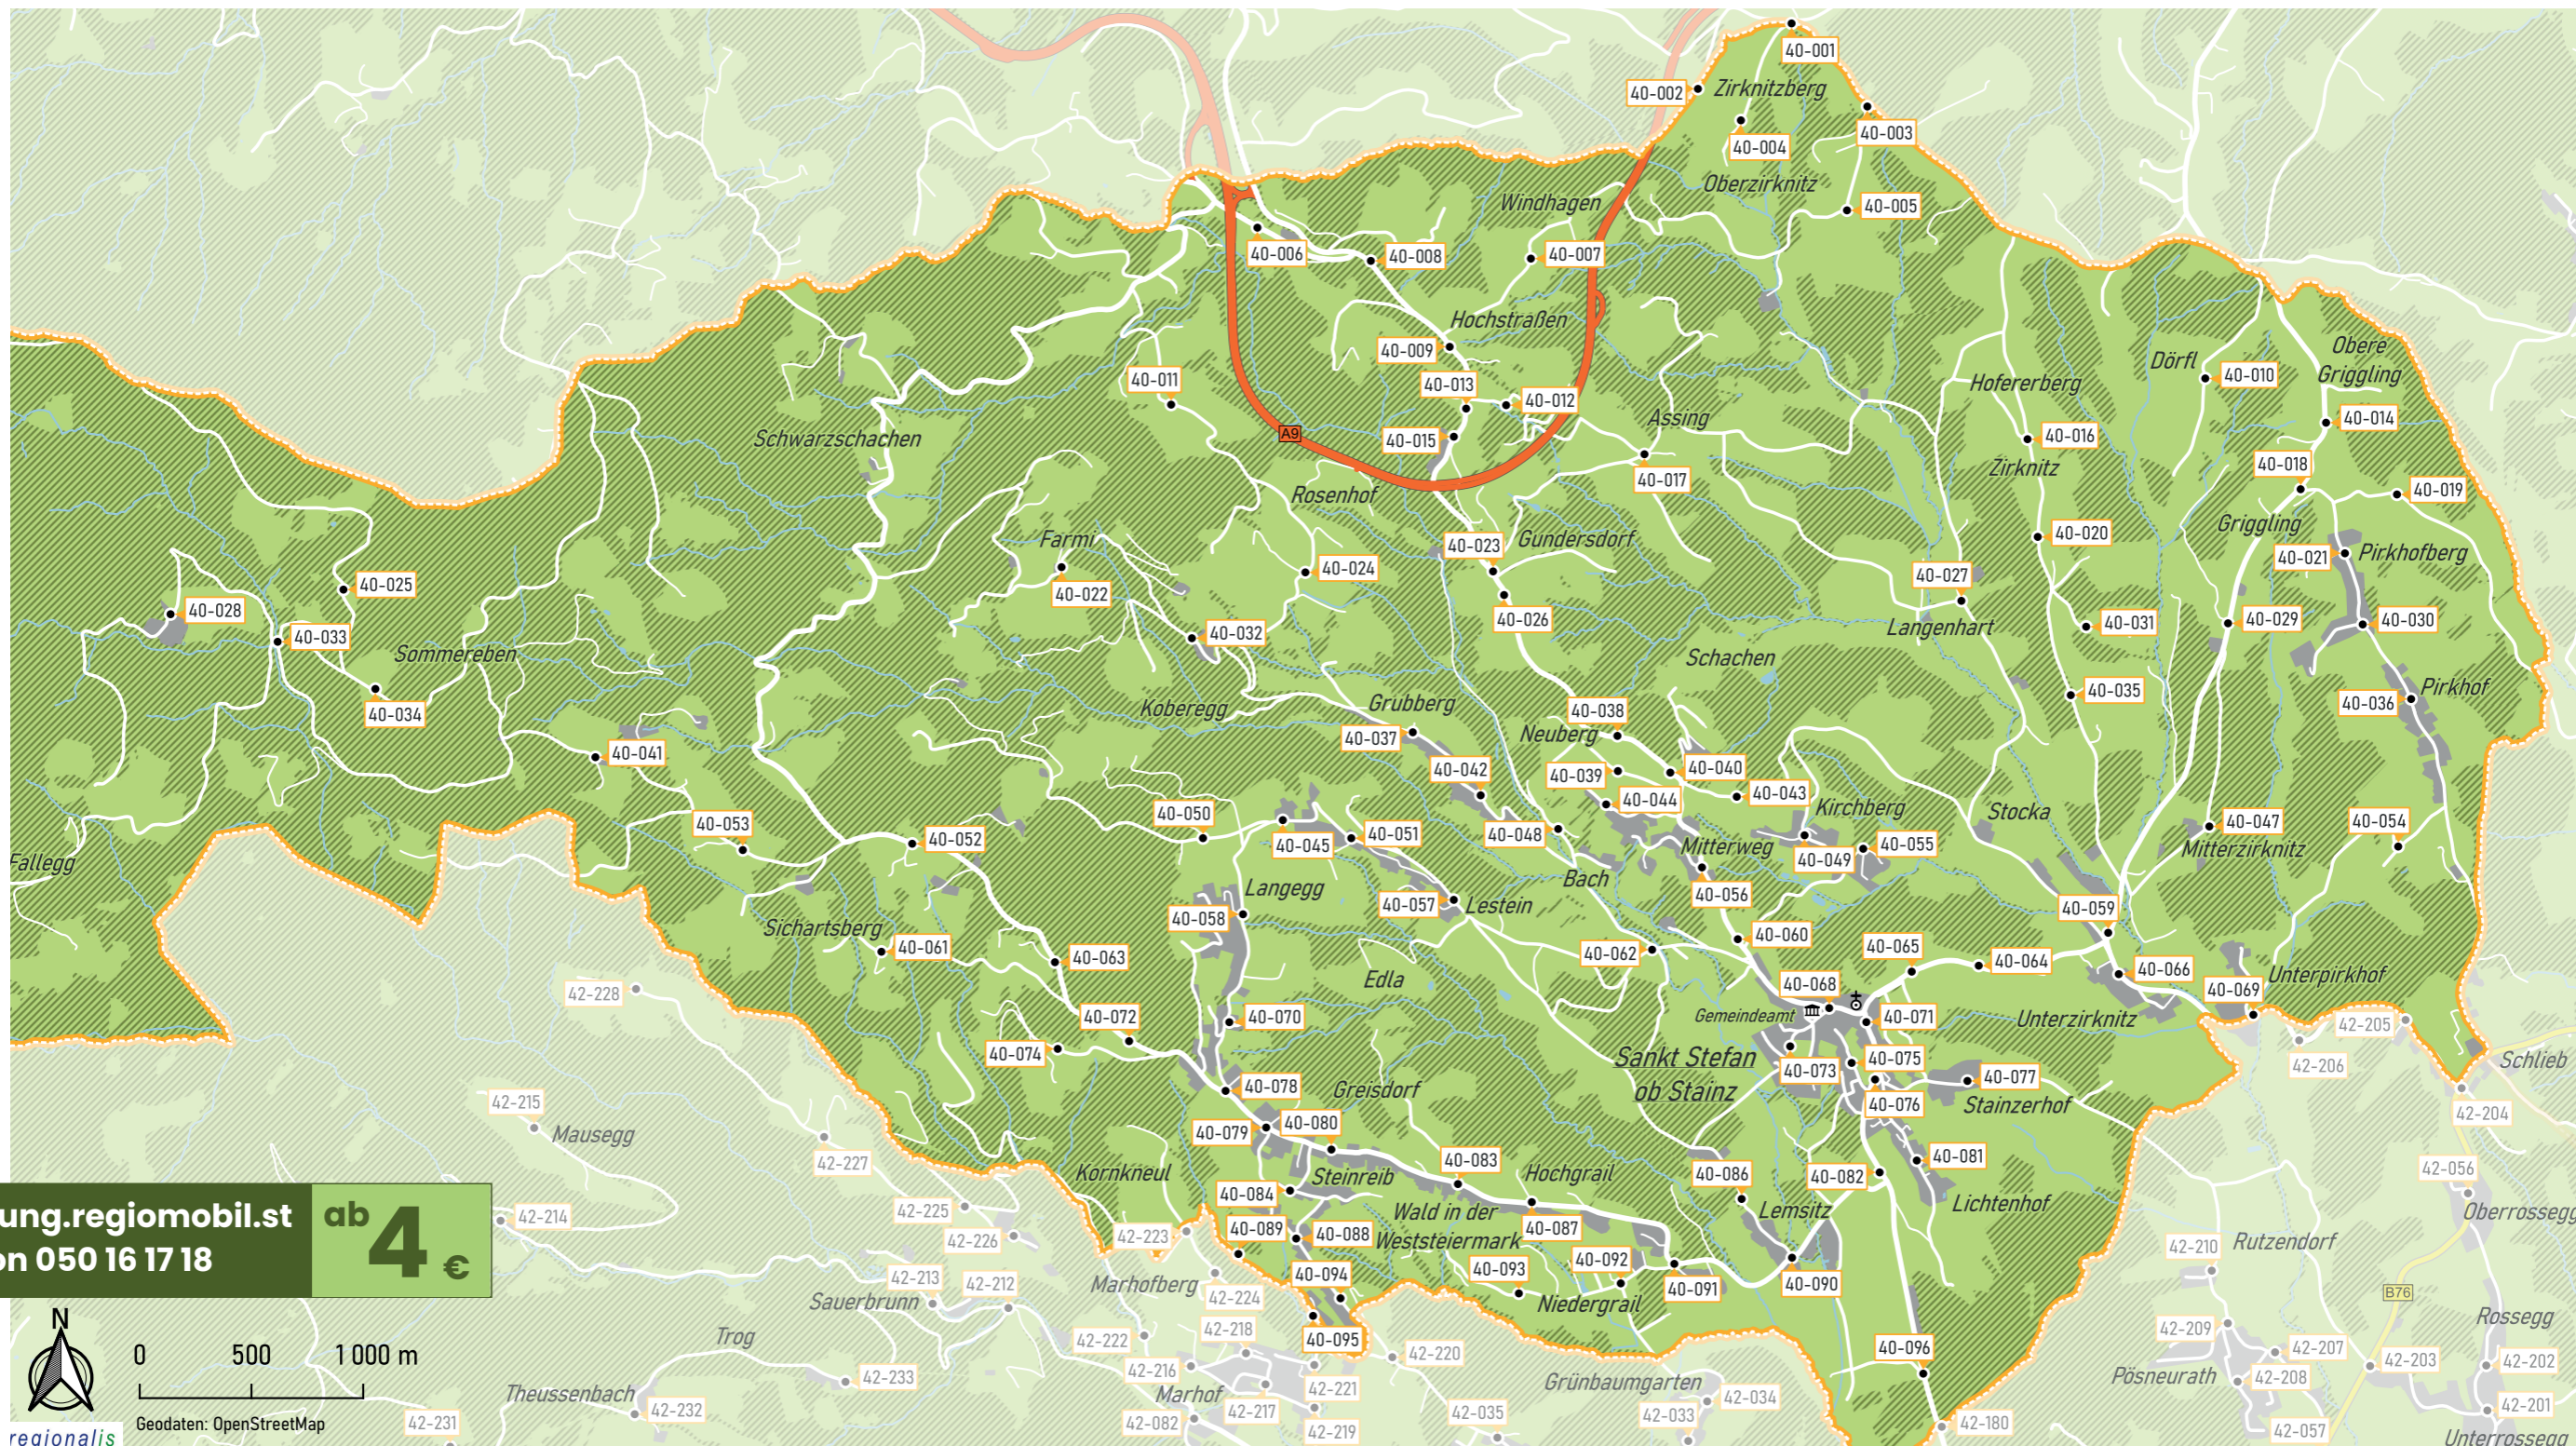

St. Stefan ob Stainz

Gemeindekarte 40

buchung.regiomobil.st
telefon 050 16 17 18

ab **4 €**

0 500 1000 m

Geodaten: OpenStreetMap

regionalis

Graz-Köflacher Bahn und Busbetrieb GmbH

SÜD STEIERMARK

REGION Südwest Steiermark

Das Land Steiermark
→ Regionen

> Mehr Infos in Ihrer Gemeinde oder unter regiomobil.st